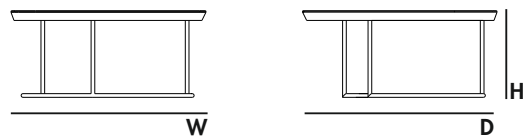

JK 04 MC.03

DIMENSIONS | DIMENSÕES | DIMENSIONES mm

W 670 H 296 D 650
W 26,4" H 11,7" D 25,6"

•PACKAGING | EMBALAGEM | EMBALAJE

VOLUME | VOLUME | VOLUMEN

0,20 m3 | 7,1 ft3 (Packed) | (Embalado) | (Embalado)

WEIGHT | PESO | PESO

20 kg | 44,1 lbs (packed in reinforced carton case)

(embalado em caixa de cartão reforçada)
(embalado en caja de cartón reforzada)

JK 04 MC.02

DIMENSIONS | DIMENSÕES | DIMENSIONES mm

W 865 H 376 D 840
W 34,1" H 14,8" D 33,1"

JERKY CENTER TABLE | MESA DE CENTRO | MESA DE CENTRO

JK 04 MC.03

DIMENSIONS | DIMENSÕES | DIMENSIONES mm

W 1140 H 456 D 1120

W 44,8" H 18,0" D 44,1"

• PACKAGING | EMBALAGEM | EMBALAJE

VOLUME | VOLUME | VOLUMEN