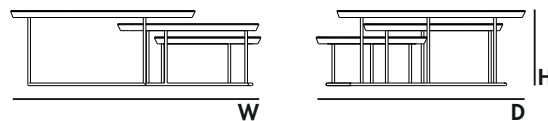

TECHNICAL | TÉCNICO | TÉCNICO

JK 04 MC

DIMENSIONS | DIMENSÕES | DIMENSIONES mm

W 1140 H 456 D 1120
W 44,8" H 18,0" D 44,1"

W 865 H 376 D 840
W 34,1" H 14,8" D 33,1"

W 670 H 296 D 650
W 26,4" H 11,7" D 25,6"

PACKAGING | EMBALAGEM | EMBALAJE

VOLUME | VOLUME | VOLUMEN
0,80 m3 | 28,3 ft3 (Packed) | (Embalado) | (Embalado)

WEIGHT | PESO | PESO
90 kg | 198,4 lbs (packed in reinforced carton case)
(embalado em caixa de cartão reforçada)
(embalado en caja de cartón reforzada)