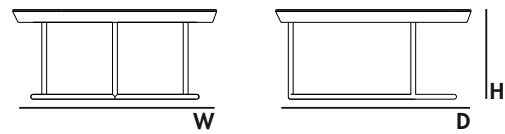

JK 05 MC

DIMENSIONS | DIMENSÕES | DIMENSIONES mm

W 1150 H 376 D 840
W 45,3" H 14,8" D 33,1"

•PACKAGING | EMBALAGEM | EMBALAJE

WEIGHT | PESO | PESO

50 kg | 110,2 lbs (packed in reinforced carton case)

(embalado em caixa de cartão reforçada)
(embalado en caja de cartón reforzada)

JK 04 MC.03

DIMENSIONS | DIMENSÕES | DIMENSIONES mm

W 670 H 296 D 650
W 26,4" H 11,7" D 25,6"

•PACKAGING | EMBALAGEM | EMBALAJE

VOLUME | VOLUME | VOLUMEN

0,20 m3 | 7,1 ft3 (Packed) | (Embalado) | (Embalado)