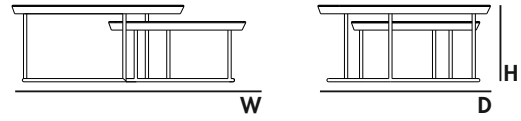

W 1140 H 456 D 1120
W 44,8" H 18,0" D 44,1"

W 865 H 376 D 840
W 34,1" H 14,8" D 33,1"

W 670 H 296 D 650
W 26,4" H 11,7" D 25,6"

PACKAGING | EMBALAGEM | EMBALAJE

VOLUME | VOLUME | VOLUMEN
0,80 m3 | 28,3 ft3 (Packed) | (Embalado) | (Embalado)

WEIGHT | PESO | PESO
90 kg | 198,4 lbs (packed in reinforced carton case)
(embalado em caixa de cartão reforçada)
(embalado en caja de cartón reforzada)

JERKY CENTER TABLE | MESA DE CENTRO | MESA DE CENTRO

JK 05 MC

DIMENSIONS | DIMENSÕES | DIMENSIONES mm

W 1150 H 376 D 840
W 45,3" H 14,8" D 33,1"

•PACKAGING | EMBALAGEM | EMBALAJE

WEIGHT | PESO | PESO

50 kg | 110,2 lbs (packed in reinforced carton case)

(embalado em caixa de cartão reforçada)
(embalado en caja de cartón reforzada)

JK 04 MC.03

DIMENSIONS | DIMENSÕES | DIMENSIONES mm

W 670 H 296 D 650
W 26,4" H 11,7" D 25,6"

•PACKAGING | EMBALAGEM | EMBALAJE

VOLUME | VOLUME | VOLUMEN

0,20 m3 | 7,1 ft3 (Packed) | (Embalado) | (Embalado)